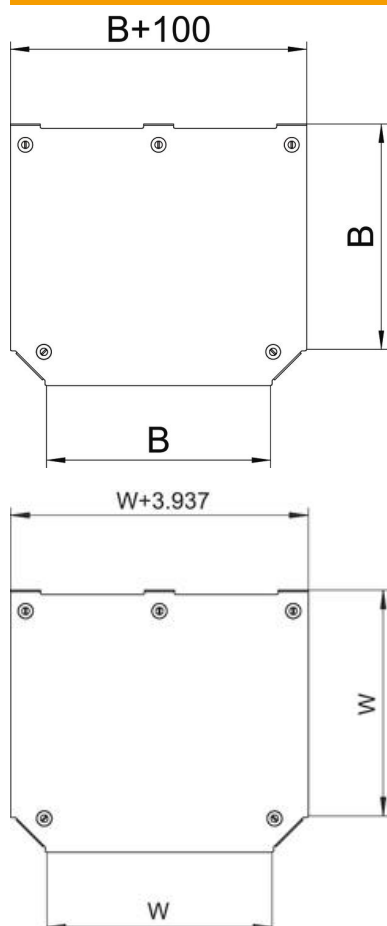

## Deckel für T-Abzweigstück Magic FS

Artikelnummer: 7138802

Deckel für T-Abzweigstück mit vormontierten Drehriegeln.  
Der Deckel kann bei Formteilen in allen Seitenhöhen eingesetzt werden.

**St** Stahl

### Stammdaten

Artikelnummer	7138802
Typ	DFTM 600 FS
Bezeichnung 1	Deckel T-Abzweigstück
Bezeichnung 2	für RTM 600
Hersteller	OBO
Dimension	B=600mm
Werkstoff	Stahl
Oberfläche	bandverzinkt
Oberflächennorm	DIN EN 10346
Kleinste VK-Einheit	1
Mengeneinheit	Stück
Gewicht	449,4 kg
Gewichtseinheit	kg/100 St.

### Abmessungen

Breite	600 mm
Breite	24 in
Blechstärke	1,25 mm
Maß B (mm)	600 mm